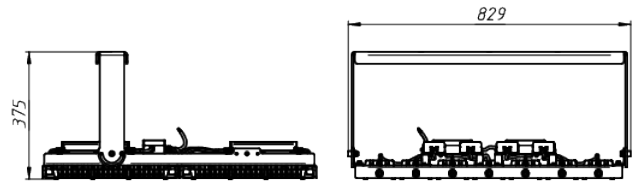

# LAD LED R700-14-PC-30-750-D48-1400L1 ST

Модель / Артикул	LAD LED R700-14-PC-30-750-D48-1400L1 ST
Световой поток*, Лм	206436
Угол излучения	30*
Энергопотребление, Вт	1400
Цветовая температура**, К	5000К
Индекс цветопередачи***	Ra 70
Кэффициент мощности	0.95
Номинальное напряжение питания****, В	АС/DC 230
Влаго и пылезащита	IP67
Вид климатического исполнения	УХЛ1
Класс защиты от поражения эл. током	I
Диапазон рабочих температур	-60*С ... +60*С
Тип крепления	Лура
Габаритные размеры светильника*****, мм	829 x 805 x 375
Гарантийный срок	5 лет